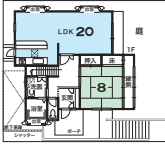

〈媒介〉京都府知事(4)12164号 京都府知事(般-2)第36022号 2級建築士事務所〈京宅員〉近畿公取協会員 【売却物件でお困りの売主様、当社にご相談ください!!】

Kurasist

有限会社クラシスト

Tel : 075-821-7111
〒604-8435 京都市中京区西ノ京
三条坊町2-2 サンハイツ西ノ京1階

☎0120-034-576

https://www.kurasist.co.jp