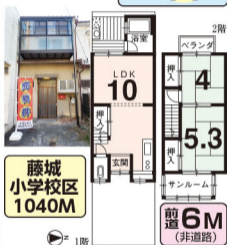

中古一戸建

宇治 平尾台

2680万円

R3年7月全改装済!  
全設備新調!

- シャッター内車庫
- 天井収納庫4.5帖
- オール電化
- IHコンロトイレ2ヶ所
- ソーラーシステム
- 食器洗乾燥機

■京阪バス「東御蔵山」停徒歩2分  
 ・宇治市平尾台一丁目・土地167.53㎡・建延132.89㎡・木造2階建・築H3年1月・附属車庫16.95㎡有

オープンハウス 7/10(土)11(日)

11:00~17:00

御蔵山小学校…徒歩8分(640M) 間口14M 前道6M 土地 50坪

中古テラスハウス

深草大亀谷

650万円

JR「JR藤森」  
駅歩 8分

京阪「墨染」  
駅歩 14分

藤城  
小学校区  
1040M

・伏見区大亀谷大山町・土地38.22㎡・建:40.84㎡  
 ・軽量鉄骨造2階建・築S51年7月・連棟7戸1  
 ※再建築不可 ※増築未登記部分約1.6㎡有

中古一戸建

七条壬生

3980万円

現況簡易宿所

JR「梅小路京都西」  
駅歩 5分

南向

H30年  
8月建築

居住用  
としても

設備充実!!

エアコン等備品付  
浴室暖房乾燥機付  
食器洗乾燥機付

・下京区夷馬場町  
 ・土地62.49㎡・建延71.47㎡  
 ・木造2階建・築H30年8月

Kurasist

〒604-8435 京都市中京区西ノ京三条坊町2-2サンハイツ西ノ京1階

有限会社 クラシスト

売却物件でお困りの売主様、当社にご相談ください!!

<媒介>京都市知事(4)12164号 京都市知事(般-2)第36022号  
 二級建築士事務所 京宅協会会員 近畿公取協会員 TEL:075-821-7111