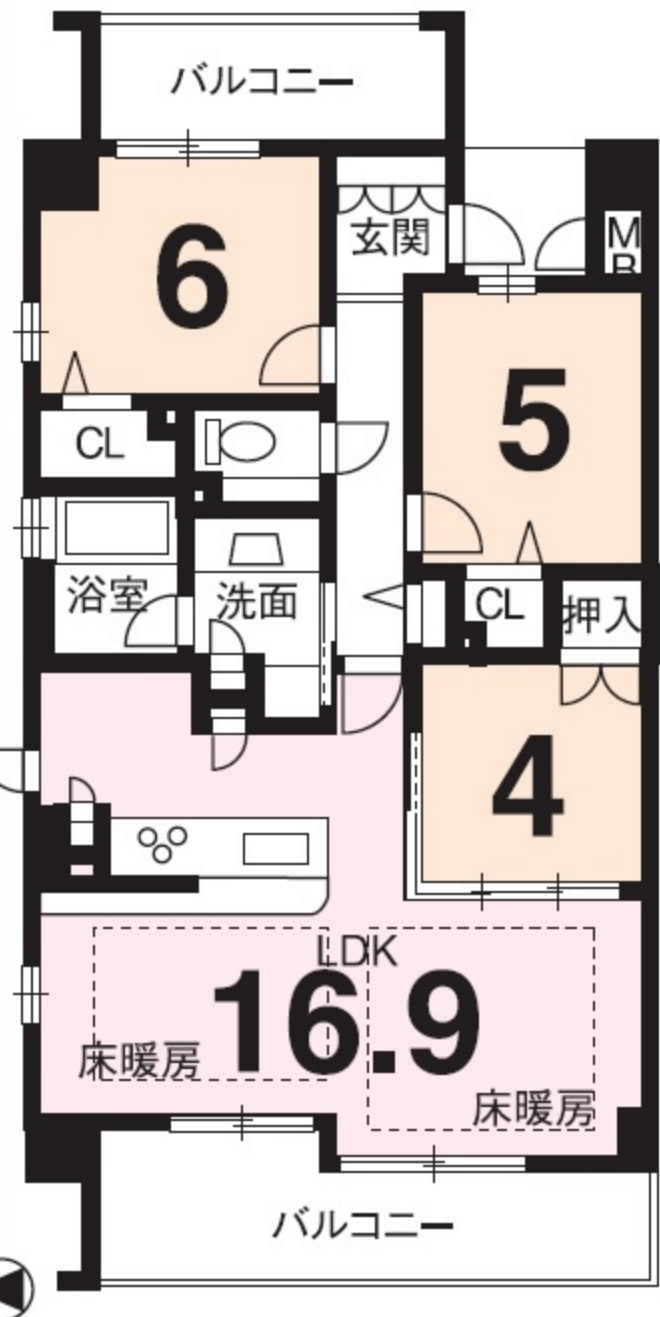

中古マンション  
**プレサンスロジエ**  
 京都二条201号

**4180**万円

- ・中京区西ノ京右馬寮町
- ・専面72.01㎡・バル15.72㎡
- ・アルコープ2.85㎡
- ・鉄筋コンクリート造陸屋根  
7階建2階部分
- ・築H23年8月
- ・管6,340円・積11,520円

**2011年8月建築**

- 床暖房LDK2ヶ所
- 浴室カワック(ミストサウナ付)
- 食器洗乾燥機
- バルコニー水栓付

- 阪急オアシス迄120m
- ディオハウス迄120m
- ココカラファイン迄290m
- ライフ二条駅前店迄480m

地下鉄「二条」駅歩7分  
 JR「二条」駅歩8分

三方角部屋  
 (通風良)

ペット飼育可  
 (規約有)

浴室に窓  
 有ります

中古一戸建  
**上賀茂**

**10800**万円

地下鉄「北山」駅歩8分

- ・北区北上賀茂高縄手町
- ・土地231.50㎡・建延172.12㎡
- ・軽量鉄骨スレート葺2階建・築H8年1月

前道11m 間口11.3m

第二種中高層住居専用  
 (建60%・容200%)

土地 **70.02**坪

積水ハウス  
 施行の家

売却物件でお困りの売主様、当社にご相談ください!!

<http://www.kurasist.co.jp>

〈仲介〉  
**有限会社 クラシスト**