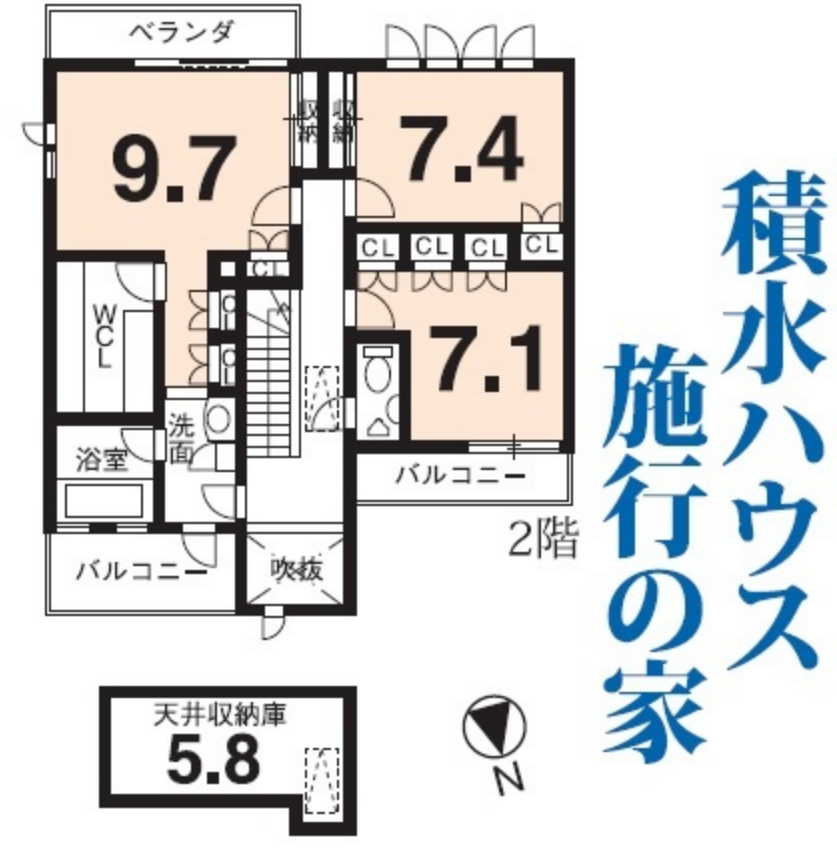

中古マンション  
**プレサンスロジエ**  
 京都二条201号

**4180**万円

- ・中京区西ノ京右馬寮町
- ・専面72.01㎡・バル15.72㎡
- ・アルコープ2.85㎡
- ・鉄筋コンクリート造陸屋根  
7階建2階部分
- ・築H23年8月
- ・管6,340円・積11,520円

**2011年8月建築**

- 床暖房LDK2ヶ所
- 浴室カワック(ミストサウナ付)
- 食器洗乾燥機
- バルコニー水栓付

- 阪急オアシス迄120m
- ディオハウス迄120m
- ココカラファイン迄290m
- ライフ二条駅前店迄480m

地下鉄「二条」駅歩7分  
 JR「二条」駅歩8分

三方角部屋  
 (通風良)

ペット飼育可  
 (規約有)

浴室に窓  
 有ります

中古一戸建  
**上賀茂**

**10800**万円

地下鉄「北山」駅歩8分

- ・北区北上賀茂高縄手町
- ・土地231.50㎡・建延172.12㎡
- ・軽量鉄骨スレート葺2階建・築H8年1月

前道11m 間口11.3m

第二種中高層住居専用  
 (建60%・容200%)

土地 **70.02**坪

積水ハウス  
 施行の家

売却物件でお困りの売主様、当社にご相談ください!!

<http://www.kurasist.co.jp>

〈仲介〉  
**有限会社 クラシスト**