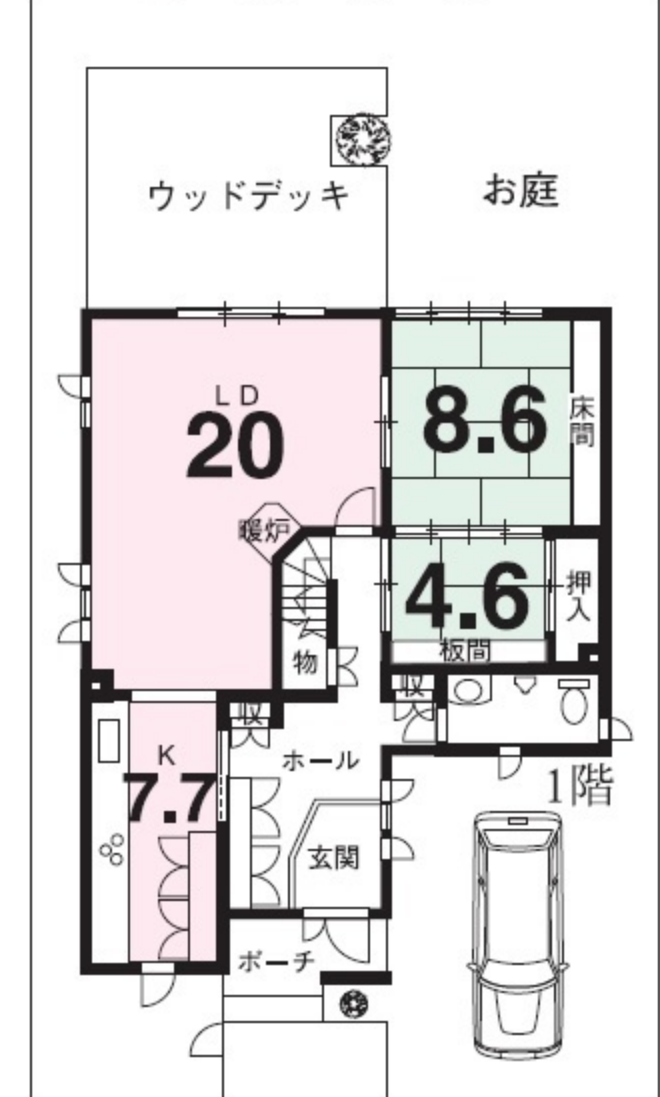

中古マンション  
**プレサンスロジエ**  
 京都二条201号

**4180**万円

- ・中京区西ノ京右馬寮町
- ・専面72.01㎡・バル15.72㎡
- ・アルコープ2.85㎡
- ・鉄筋コンクリート造陸屋根  
7階建2階部分
- ・築H23年8月
- ・管6,340円・積11,520円

**2011年8月建築**

- 床暖房LDK2ヶ所
- 浴室カワック(ミストサウナ付)
- 食器洗乾燥機
- バルコニー水栓付

- 阪急オアシス迄120m
- ディオハウス迄120m
- ココカラファイン迄290m
- ライフ二条駅前店迄480m

地下鉄「二条」駅歩7分  
 JR「二条」駅歩8分

三方角部屋  
 (通風良)

ペット飼育可  
 (規約有)

浴室に窓  
 有ります

中古一戸建  
**上賀茂**

**10800**万円

地下鉄「北山」駅歩8分

- ・北区北上賀茂高縄手町
- ・土地231.50㎡・建延172.12㎡
- ・軽量鉄骨スレート葺2階建・築H8年1月

前道11m 間口11.3m

第二種中高層住居専用  
 (建60%・容200%)

土地 **70.02**坪

積水ハウス  
 施行の家

売却物件でお困りの売主様、当社にご相談ください!!

<http://www.kurasist.co.jp>

〈仲介〉  
**有限会社 クラシスト**